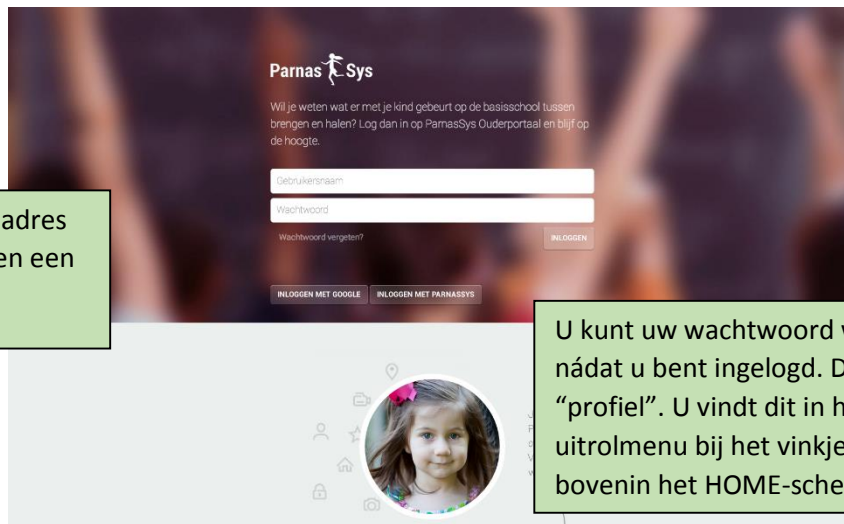

Handleiding inloggen ouderportaal.

Ga naar onze website www.kindcentrumdesprankel.nl en klik op de knop “inloggen ouderportaal” (rechtsboven). U komt in het inlogscherm.

Via het bij ons bekende emailadres heeft u een gebruikersnaam en een wachtwoord ontvangen.

U kunt uw wachtwoord wijzigen nádat u bent ingelogd. Dit gaat via “profiel”. U vindt dit in het uitrolmenu bij het vinkje rechts bovenin het HOME-scherm.

Als u op de naam van uw kind klikt, kunt u meer informatie vinden over: